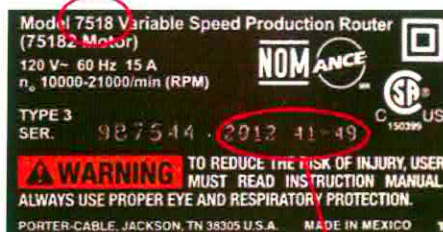

IMPORTANTE RETIRO DEL MERCADO POR MOTIVOS DE SEGURIDAD

Rebajadoras Porter-Cable 7518, 7519, 7519EC y 22-7519-60 Base para rebajadora Porter-Cable 75361

Porter-Cable ha identificado un problema de seguridad con las bases en algunas rebajadoras de producción de 3-1/4 HP con base fija. La base de la rebajadora no cuenta con superficies de agarre aisladas y podría presentar un peligro de descarga eléctrica.

Los modelos afectados son los siguientes:

- Rebajadora Porter-Cable Speedmatic de 3-1/4 HP y cinco velocidades, modelo 7518
- Rebajadora Porter-Cable Speedmatic de 3-1/4 HP, modelo 7519
- Rebajadora Porter-Cable Speedmatic de 3-1/4 HP con mandril extendido, modelo 7519EC
- Rebajadora Porter-Cable Speedmatic de 3-1/4 HP y alto voltaje, modelo 22-7519-60
- Base para rebajadora Porter-Cable, modelo 75361

Los modelos afectados tienen códigos de fecha menores que 2014 14 y poseen mangos no aislados en la base.

El número de modelo se encuentra en la placa de identificación del motor o en la base básica. Los códigos de fecha solo se encuentran en la placa de identificación del motor.

Model Number

Date Code

La base mejorada será fácilmente identificable gracias a la superficie de agarre aislada en los mangos.

Si esto afecta a su rebajadora o base, **SUSPENDA SU USO DE INMEDIATO** y llame al número gratuito

1-888-344-7973

entre las 8 a.m. y las 6 p.m. (hora del este), de lunes a viernes,

o envíe un correo electrónico a: support.portercable@sbdinc.com para obtener información acerca de una base para rebajadora gratis de reemplazo.